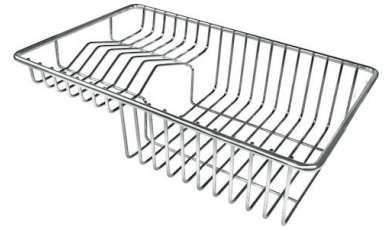

VASCA A RAGGIO STRETTO

Vasche con forme squadrate dal design moderno e con aumentata capienza. Per un'estetica minimal coniugata con la massima praticità.

DETTAGLI

Bordo Installazione

Sottotop

Colorazione

Gun Metal

Finitura	PVD
Materiale	Acciaio inox AISI 304
Texture	Spazzolato
Base	80 cm
Dimensioni	750x440 mm
Dotazioni standard	Ganci di fissaggio, guarnizione, piletta, troppo-pieno e sifone, Imballo in scatola
Fori Mixer	Nessun foro di serie
Foro incasso	Vedi scheda tecnica
Gocciolatoio	No
Larghezza	75 cm
Misura vasca	710 x 400 mm
Numero vasche	1 vasca
Piletta	Piletta 3,5"

DATI TECNICI

Cut out size
Dimensioni per foratura top

GALLERIA FOTOGRAFICA

ACCESSORI OPZIONALI

Cestello bianco
8612 100

Cestello inox
8612 000

Cestello portapiatti inox
8100 303
* solo in abbinamento con l'accessorio
8644 101

Griglia portapiatti inox
8100 154

Tagliere in cristallo
8631 300

Tagliere in HPDE
8657 001

Tagliere Twin in HDPE
8644 101

Vaschetta bianca
8153 100

Cestello portapiatti inox
8100 201

Kit grattugia con supporto per anello e vassoio di raccolta alimenti