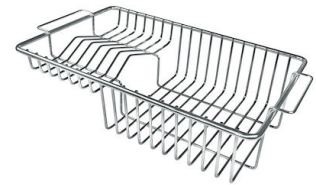

VASCA A RAGGIO STRETTO

Vasche con forme squadrate dal design moderno e con aumentata capienza. Per un'estetica minimal coniugata con la massima praticità.

DETTAGLI

Bordo Installazione

Sottotop

Colorazione

Gun Metal

Finitura	PVD
Materiale	Acciaio inox AISI 304
Texture	Spazzolato
Base	80 cm
Dimensioni	750x440 mm
Dotazioni standard	Ganci di fissaggio, guarnizione, piletta, troppo-pieno e sifone, Imballo in scatola
Fori Mixer	Nessun foro di serie
Foro incasso	Vedi scheda tecnica
Gocciolatoio	No
Larghezza	75 cm
Misura vasca	710 x 400 mm
Numero vasche	1 vasca
Piletta	Piletta 3,5"

DATI TECNICI

Cut out size
Dimensioni per foratura top

GALLERIA FOTOGRAFICA

ACCESSORI OPZIONALI

Cestello bianco
8612 100

Cestello inox
8612 000

Cestello portapiatti inox
8100 303
* solo in abbinamento con l'accessorio
8644 101

Griglia portapiatti inox
8100 154

Tagliere in cristallo
8631 300

Tagliere in HPDE
8657 001

Tagliere Twin in HDPE
8644 101

Vaschetta bianca
8153 100

Cestello portapiatti inox
8100 201

Kit grattugia con supporto per anello e vassoio di raccolta alimenti